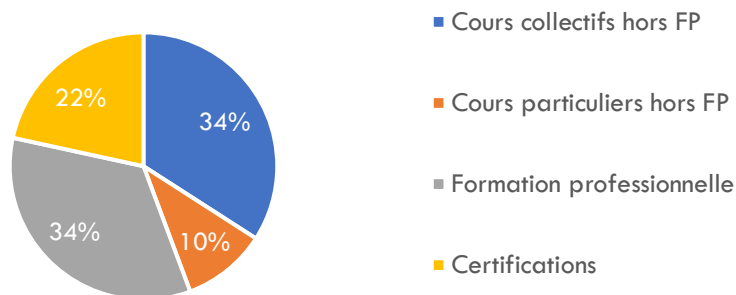

## INFOGRAPHIE 2022

L'ensemble de notre activité 2022

Entre 2022, nous avons accueilli **87** personnes dans nos cours et certifications d'espagnol, dont **30** se sont inscrites dans le cadre de la formation professionnelle continue.

**82%** des personnes ayant suivi un cours dans le cadre de la formation professionnelle continue ont répondu être « **très satisfait(e)** » à l'enquête proposée à l'issue de la formation, soit une **note globale de 5/5**. Et **18%** ont répondu être « **satisfait(e)** », soit une note de 4/5.